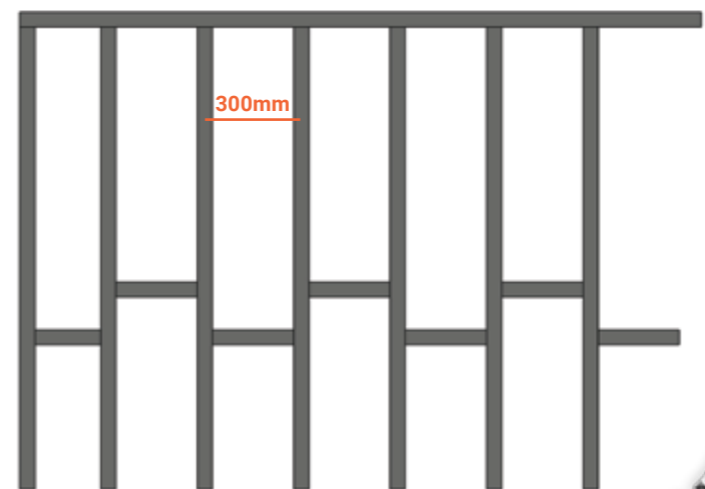

HƯỚNG DẪN LẮP ĐẶT

▶ INSTALLATION

www.awood.vn

CHỐT INOX

CHỐT NHỰA

SÀN GỖ ULTRAWOOD