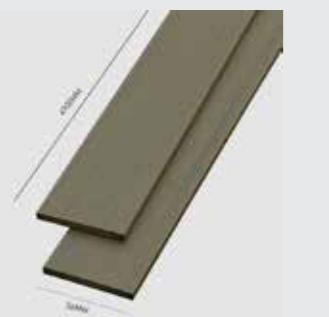

CODE: **UB71X10** ANCIENT WOOD
SIZE: 71 X 10 X 4900MM

CODE: **UB71X10** SILVERY GREY
SIZE: 71 X 10 X 4900MM

CODE: **UB71X10** SMOKE
SIZE: 71 X 10 X 4900MM

CODE: **UB71X10** TEAK
SIZE: 71 X 10 X 4900MM

CODE: **WP148X21** POMELO YELLOW
SIZE: 148 X 21 X 3600MM

CODE: PS56X5 6006
SIZE: 56 X 5 X 4900MM

CODE: PS56X5 6004
SIZE: 56 X 5 X 4900MM

CODE: PS56X5 6003
SIZE: 56 X 5 X 4900MM

CODE: PS56X5 WHITE
SIZE: 56 X 5 X 4900MM

- Màu gỗ tự nhiên
Không cần sơn
- Chống vỡ mục
nát và cong vênh
- Ngăn ngừa
côn trùng gây hại
- Tỷ lệ hấp thụ nước
thấp/ chịu nắng mưa
- Chống tia UV
chống phai màu
- Mẫu tấm nguyên
thanh phủ ultrashield