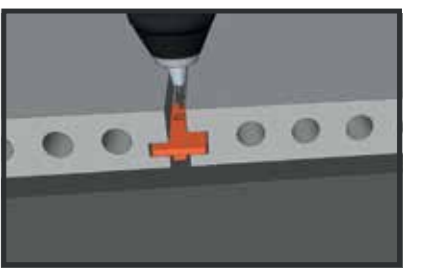

HƯỚNG DẪN LẮP ĐẶT

▶ INSTALLATION

www.awood.vn

CHỐT INOX

CHỐT NHỰA

SÀN GỖ ULTRAWOOD